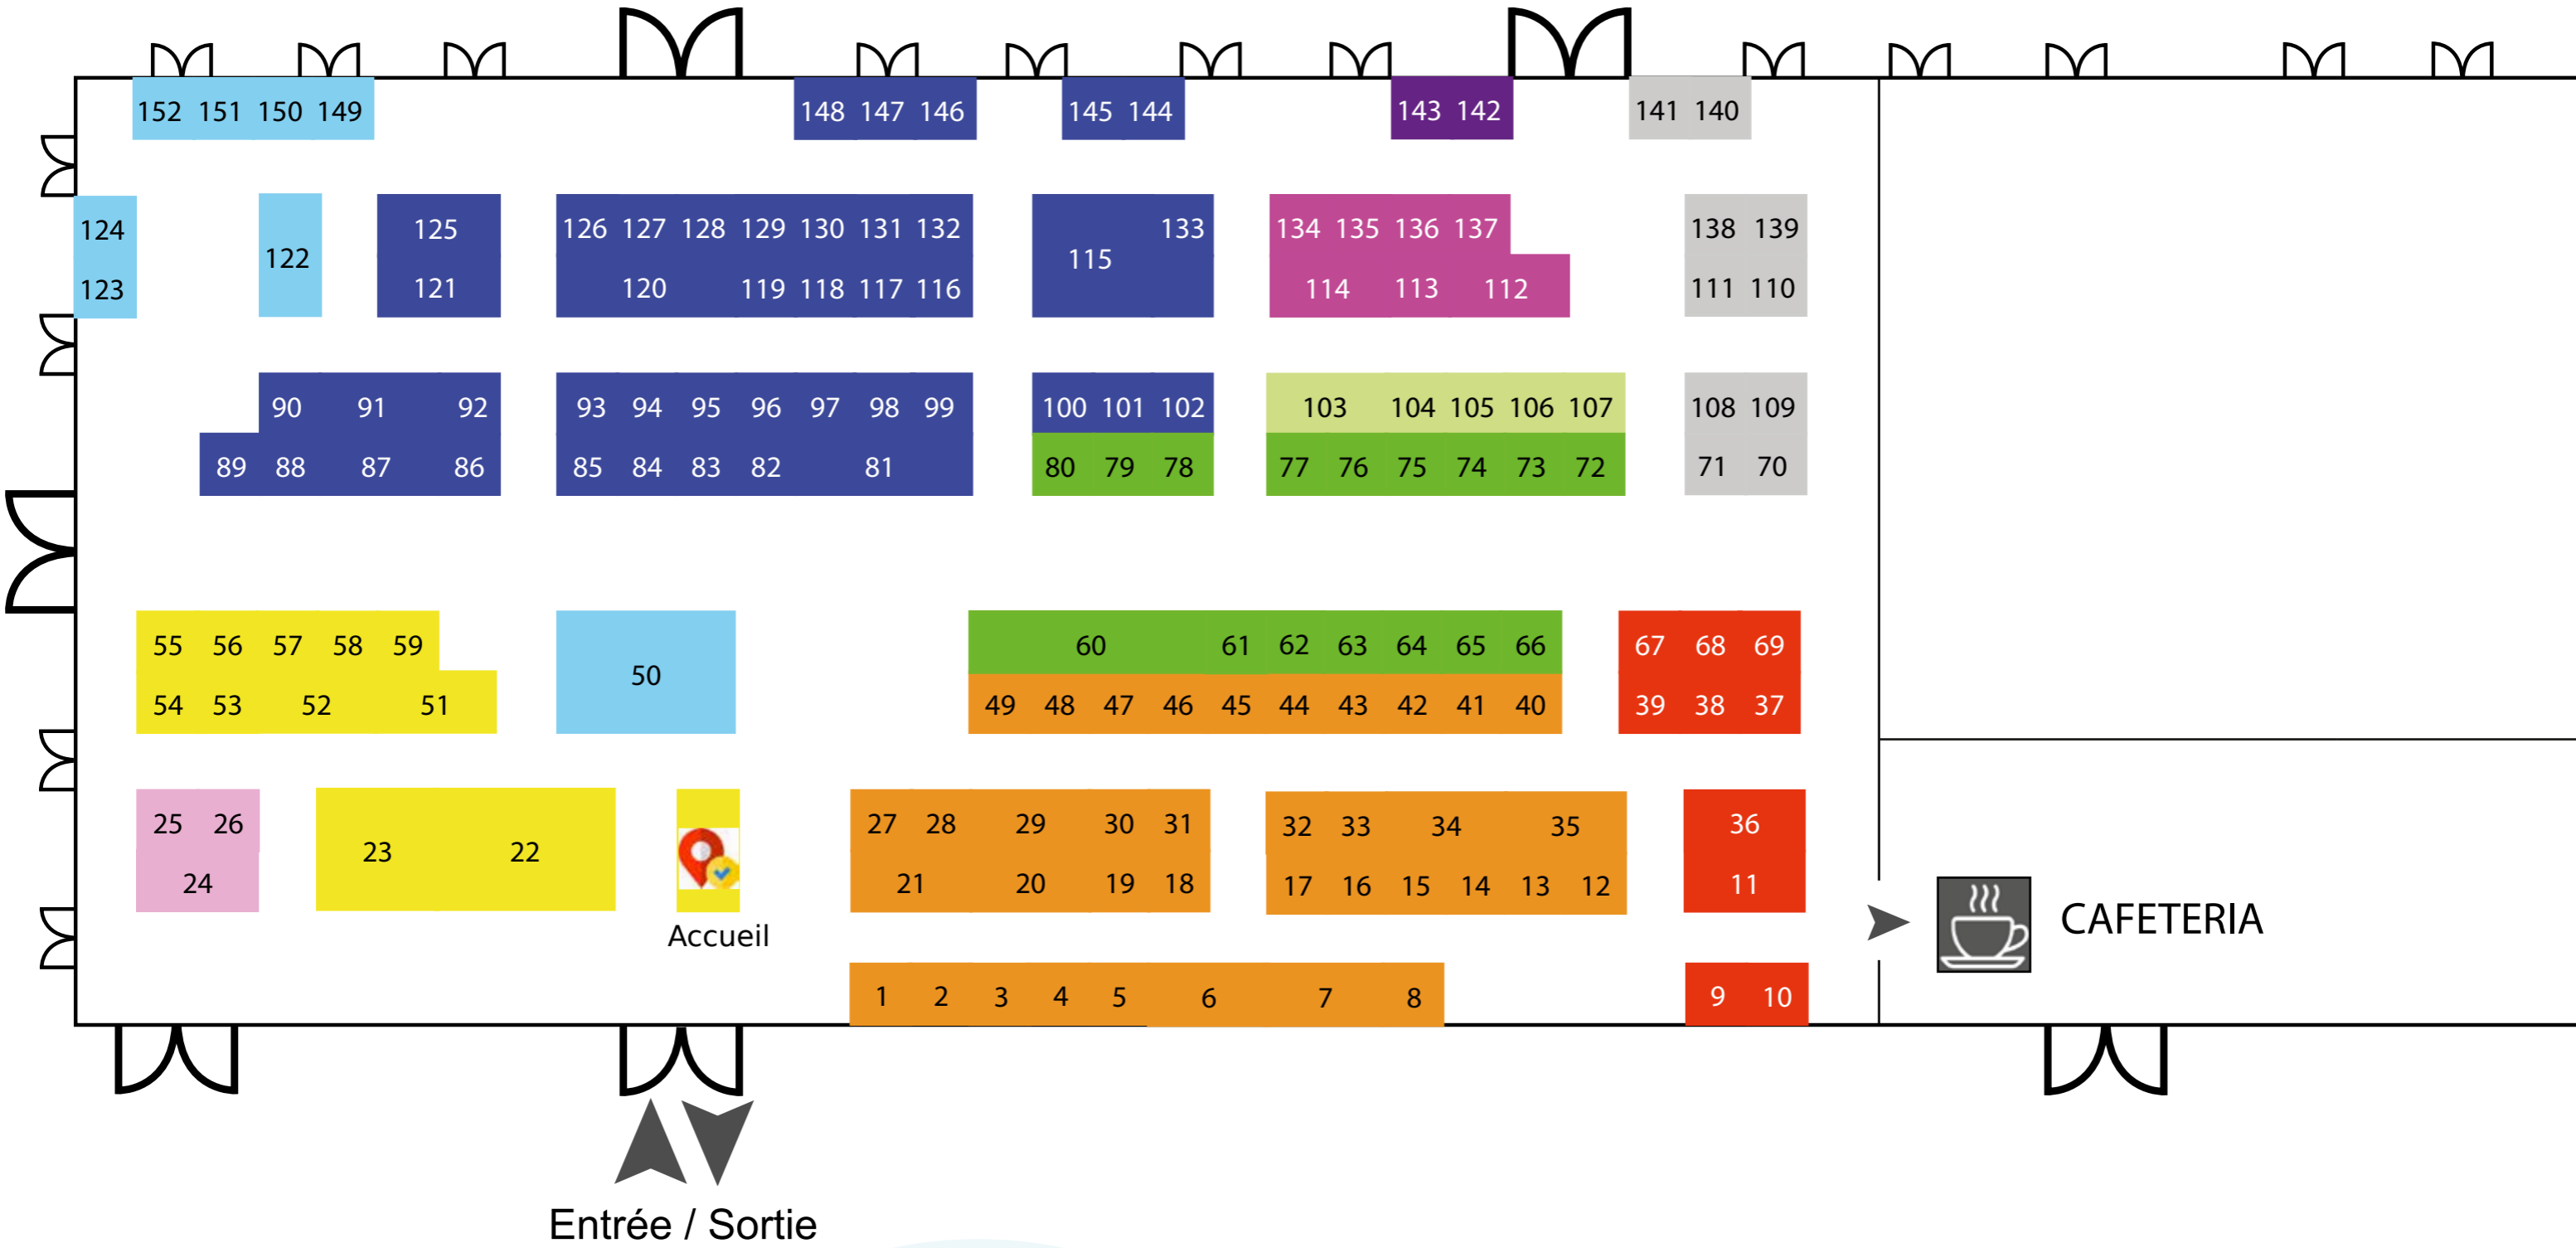

Salle de conférences

Entrée / Sortie

CAFETERIA

Accueil