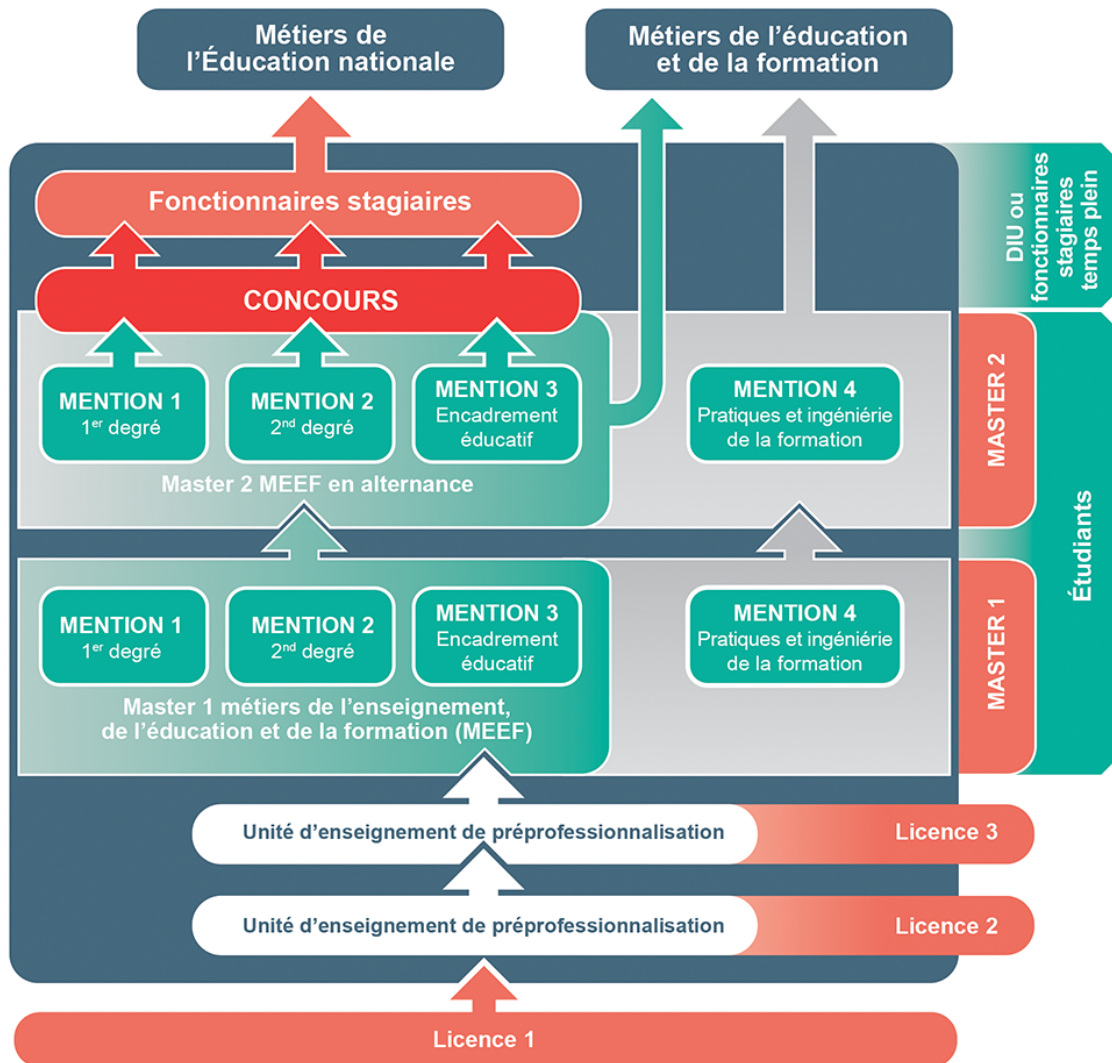

Mention MEEF second degré

PARCOURS	BREST	LORIENT	RENNES	ST-BRIEUC
Allemand			●	
Anglais	●	●	●	
Arts plastiques			●	
Breton				●
Documentation			●	
Education physique et sportive	●		●	
Espagnol	●		●	
Histoire-Géographie	●	●	●	
Italien			●	
Lettres modernes	●		●	
Lettres classiques	●			
Mathématiques	●		●	
Musique			●	
Philosophie			●	
Physique-Chimie			●	
Sciences économiques et sociales			●	
Sciences de la vie et de la Terre			●	
Sciences industrielles de l'ingénieur		●		

Mention MEEF encadrement éducatif

PARCOURS	BREST	LORIENT	RENNES	ST-BRIEUC	VANNES
Conseiller principal d'éducation			●		

Mention MEEF pratiques et ingénierie de la formation

- **Parcours handicap, difficulté et grande difficulté scolaire (HG2DS) - M1 et M2 :** site de formation de Saint-Brieuc
- **Parcours Recherches en Didactique (ReD) - M1 et M2 :** sites de formation de Brest et de Rennes
- **Parcours Musicien Intervenant (MI) - M1 et M2 :** site de formation de Rennes

LE MASTER MEEF

(métiers de l'enseignement, de l'éducation et de la formation)

décliné en 4 mentions

Le cursus de formation

L'organisation du master MEEF