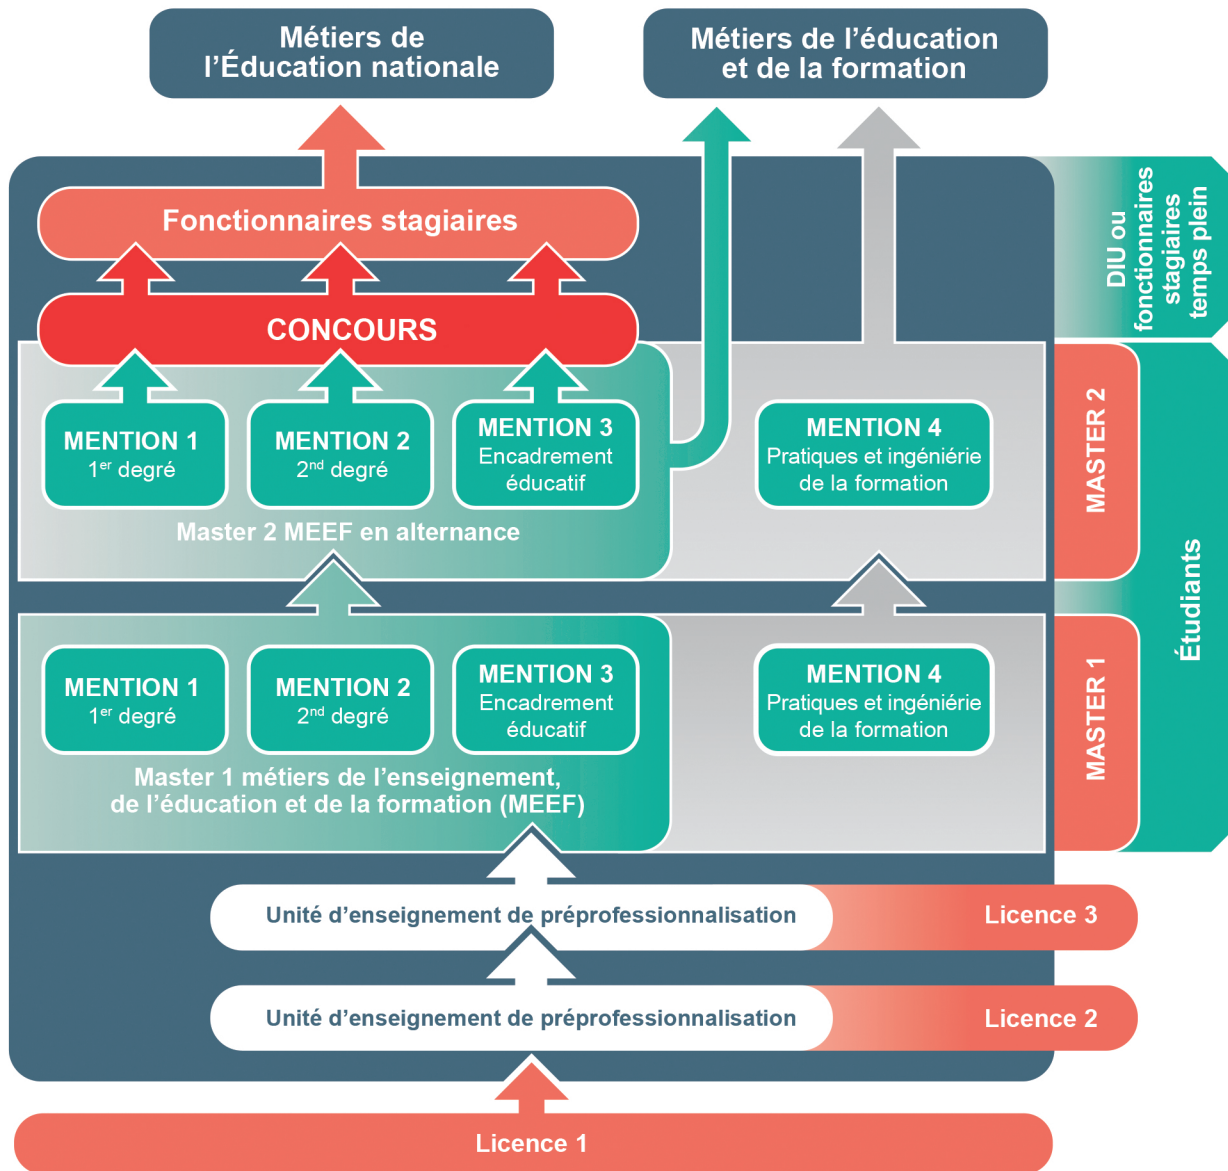

LA CARTE DES FORMATIONS 2023-2024

Le Master MEEF : 26 parcours

Mention MEEF premier degré

- **Parcours professeur des écoles**
Six sites de formation : Brest, Lorient, Quimper, Rennes, Saint-Brieuc, Vannes
- **Parcours professeur des écoles bilingue :**
Site de formation de Saint-Brieuc
- **Parcours professeur des écoles enseignement bilingue en immersion :**
Institut Supérieur de Formation Pédagogique Kelenn - Quimper

Mention MEEF second degré

PARCOURS	BREST	LORIENT	RENNES	ST-BRIEUC
Allemand			●	
Anglais	●	●	●	
Arts plastiques			●	
Breton				●
Chinois			●	
Documentation			●	
Education physique et sportive	●		●	
Espagnol	●		●	
Histoire-Géographie	●	●	●	
Italien			●	
Lettres modernes	●		●	
Lettres classiques	●			
Mathématiques	●		●	
Musique			●	
Philosophie			●	
Physique-Chimie			●	
Sciences économiques et sociales			●	
Sciences de la vie et de la Terre			●	
Sciences industrielles de l'ingénieur		●		

Mention MEEF encadrement éducatif

PARCOURS	BREST	LORIENT	RENNES	ST-BRIEUC	VANNES
Conseiller principal d'éducation			●		

Mention MEEF pratiques et ingénierie de la formation

- **Parcours handicap, difficulté et grande difficulté scolaire (HG2DS)** - M1 et M2 : site de formation de Saint-Brieuc
- **Parcours Recherches en Didactique (ReD)** - M1 et M2 : sites de formation de Quimper et de Rennes
- **Parcours Musicien Intervenant (MI)** - M1 et M2 : site de formation de Rennes

LE MASTER MEEF

(métiers de l'enseignement, de l'éducation et de la formation)
décliné en 4 mentions

Le cursus de formation

L'organisation du master MEEF